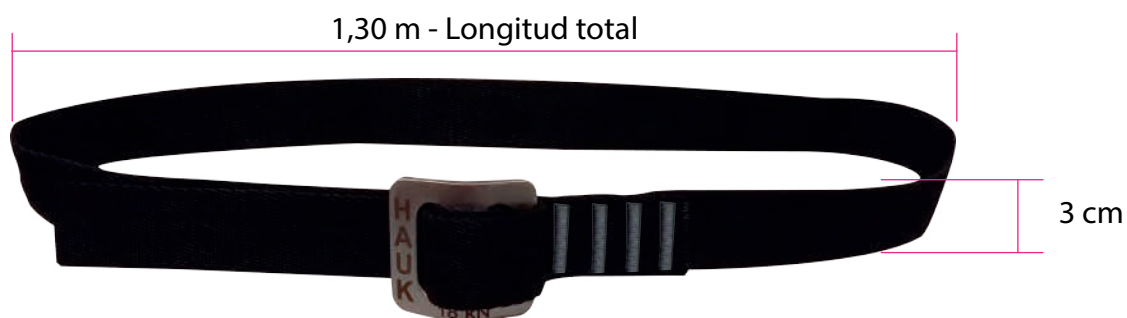

PRODUCTO: CORREA CASUAL DE RESCATISTA DE UNA HEBILLA

CÓDIGO DE PRODUCTO: C0A1H

DESCRIPCIÓN

Correa estándar, se usa como cinturón.
Cintura de largo ajustable
Hebilla de triple paso
para exacta y rápida regulación.

CARACTERÍSTICAS TÉCNICAS

Marca: HAUk

Fabricante: HAUk SAC

Color: Negro

Tamaño: Ancho - 3 cm

Longitud total - 1,30 m

CINTA

Material: Poliéster de alta tenacidad

Ancho de cinta: 30 mm

Resistencia de la cinta: 5,000 lb (22.2 kN)

HEBILLA

Material: Acero Inoxidable

Resistencia mínima de rotura: 18kN

IMAGEN DE PRODUCTO

SERVICIO POST VENTA

Sustitución de cinta por desgaste.