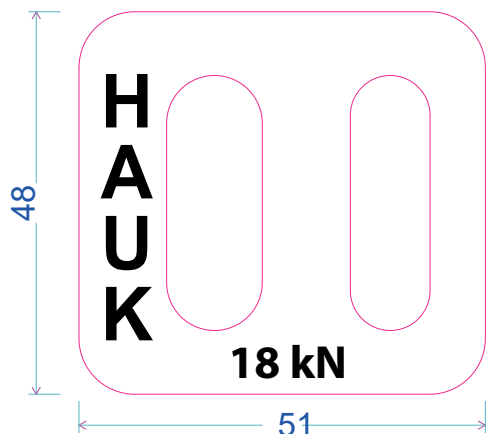

PRODUCTO: CORREA CASUAL DE RESCATISTA DE UNA HEBILLA

CÓDIGO DE PRODUCTO: C0A1H

DESCRIPCIÓN

Correa estándar, se usa como cinturón.
Cintura de largo ajustable
Hebilla de triple paso
para exacta y rápida regulación.

CARACTERÍSTICAS TÉCNICAS

Marca: HAUk

Fabricante: HAUk SAC

Color: Negro

Tamaño: Ancho - 3 cm

Longitud total - 1,30 m

CINTA

Material: Poliéster de alta tenacidad

Ancho de cinta: 30 mm

Resistencia de la cinta: 5,000 lb (22.2 kN)

HEBILLA

Material: Acero Inoxidable

Resistencia mínima de rotura: 18kN

IMAGEN DE PRODUCTO

SERVICIO POST VENTA

Sustitución de cinta por desgaste.