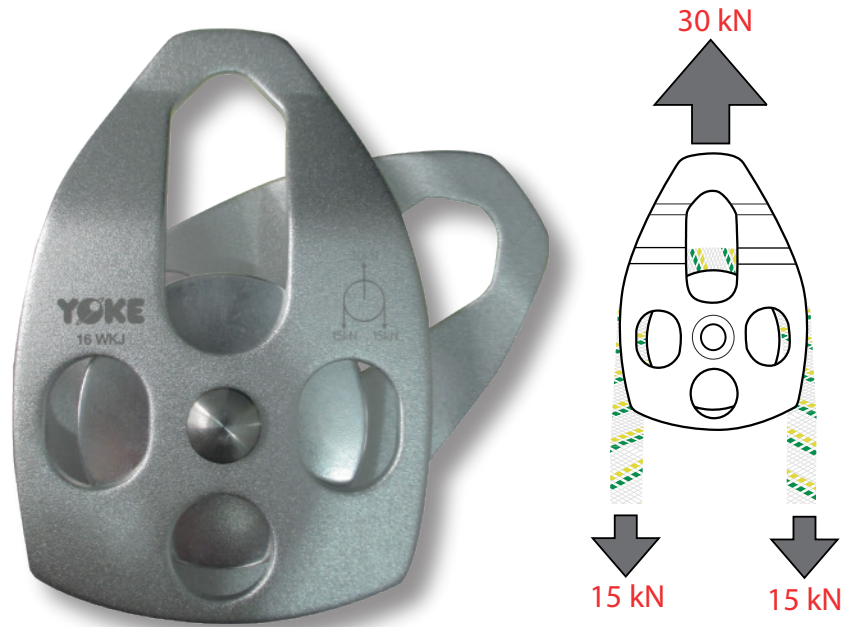

ARNESES Y EQUIPOS DE PROTECCIÓN CONTRA CAÍDAS

PRODUCTO: POLEA SIMPLE DE PLACAS LATERALES MÓVILES
CÓDIGO DE PRODUCTO: P116

CARACTERÍSTICAS TÉCNICAS

- Polea simple con placas laterales móviles para una rápida inserción de la cuerda.
- Fácil de usar, compacta, ligera y de alto rendimiento gracias a su roldana de aluminio.
- Adecuada para el rescate, izado de cargas, polipastos, trabajos cotidianos, etc.
- Compatible con cuerda, diámetro máximo de 16 mm
- Material: Aleación de aluminio.
- Superficie: Anodizado claro
- Carga mínima de rotura: 30 kN
- Peso neto: 272 g
- Código de fabricación: N-5330
- Certificado YOKE

INSTALACIÓN

DATOS TÉCNICOS

Código de fabricación - YOKE
N - 5330

Orificio de conexión

La polea debe usarse con un mosquetón de seguridad de cierre automático