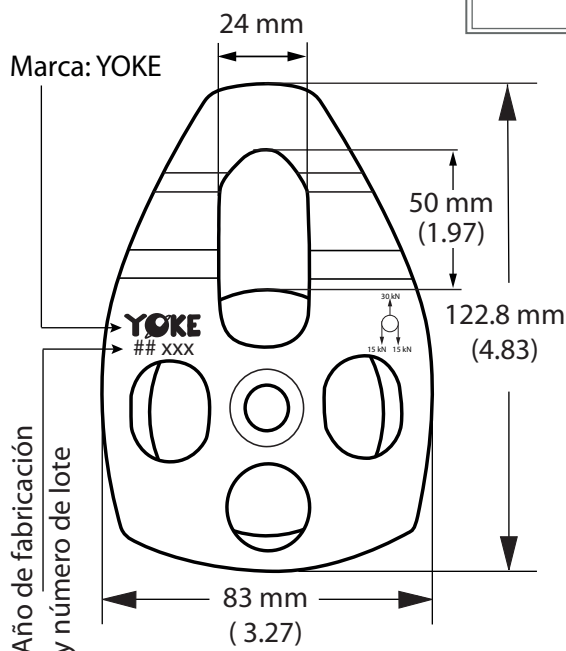

ARNESES Y EQUIPOS DE PROTECCIÓN CONTRA CAÍDAS

PRODUCTO: POLEA SIMPLE DE PLACAS LATERALES MÓVILES
CÓDIGO DE PRODUCTO: P116

CARACTERÍSTICAS TÉCNICAS

- Polea simple con placas laterales móviles para una rápida inserción de la cuerda.
- Fácil de usar, compacta, ligera y de alto rendimiento gracias a su roldana de aluminio.
- Adecuada para el rescate, izado de cargas, polipastos, trabajos cotidianos, etc.
- Compatible con cuerda, diámetro máximo de 16 mm
- Material: Aleación de aluminio.
- Superficie: Anodizado claro
- Carga mínima de rotura: 30 kN
- Peso neto: 272 g
- Código de fabricación: N-5330
- Certificado YOKE

INSTALACIÓN

DATOS TÉCNICOS

Código de fabricación - YOKE
N - 5330

Orificio de conexión

La polea debe usarse con un mosquetón de seguridad de cierre automático