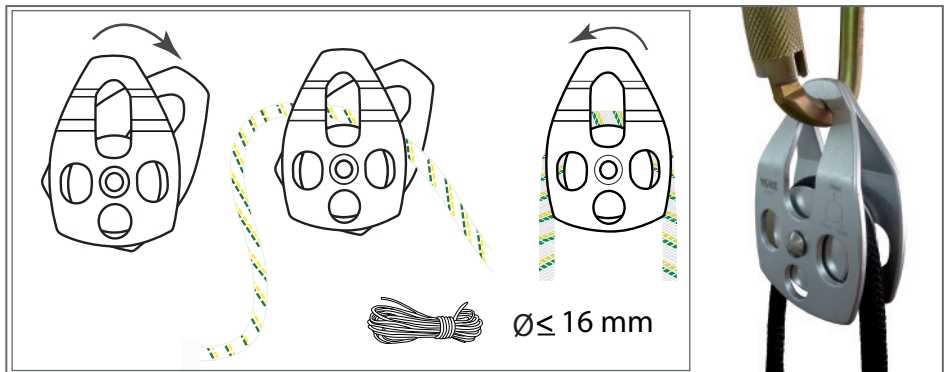

ARNESES Y EQUIPOS DE PROTECCIÓN CONTRA CAÍDAS

PRODUCTO: POLEA SIMPLE DE PLACAS LATERALES MÓVILES
CÓDIGO DE PRODUCTO: P116

CARACTERÍSTICAS TÉCNICAS

- Polea simple con placas laterales móviles para una rápida inserción de la cuerda.
- Fácil de usar, compacta, ligera y de alto rendimiento gracias a su roldana de aluminio.
- Adecuada para el rescate, izado de cargas, polipastos, trabajos cotidianos, etc.
- Compatible con cuerda, diámetro máximo de 16 mm
- Material: Aleación de aluminio.
- Superficie: Anodizado claro
- Carga mínima de rotura: 30 kN
- Peso neto: 272 g
- Código de fabricación: N-5330
- Certificado YOKE

INSTALACIÓN

DATOS TÉCNICOS

Código de fabricación - YOKE
N - 5330

Orificio de conexión

La polea debe usarse con un mosquetón de seguridad de cierre automático