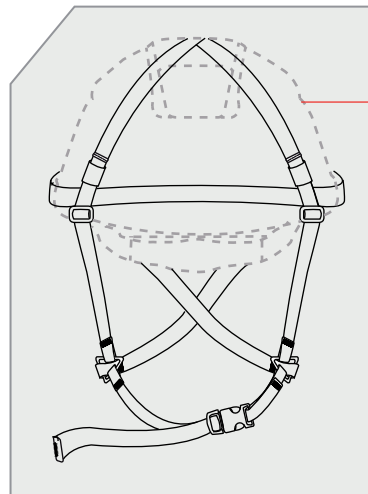

PRODUCTO: EXO - BARBIQUEJO PARA TRABAJOS EN ALTURA

CÓDIGO DE PRODUCTO: BPC

IMAGEN DE PRODUCTO

Hebilla de liberación lateral con silbato de emergencia

CARACTERÍSTICAS TÉCNICAS

- Barbiquejo diseñado para limitar el riesgo de perder el casco en caso de caída.
- Evita movimientos y caídas por golpes imprevistos manteniendo el casco firme y en su lugar, de manera cómoda y segura.
- Barbiquejo regulable: Permite ajustar de mejor manera el casco a la cabeza.
- Barbiquejo adaptado para diferentes tipos de casco.
- Cuenta con una hebilla de silbato de emergencia, ubicada en la cinta de liberación lateral. El pitido del silbato genera un estado de atención en las personas que lo escuchan
- Material: fabricado de cinta de poliéster negro 20 mm de ancho.

Barbiquejo adaptado al casco escalador.

Barbiquejo adaptado al casco de construcción.