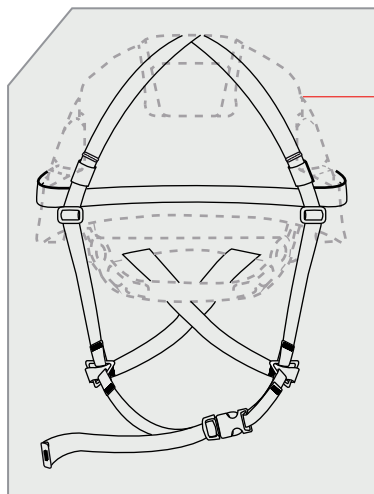

PRODUCTO: EXO - BARBIQUEJO PARA TRABAJOS EN ALTURA

CÓDIGO DE PRODUCTO: BPC

IMAGEN DE PRODUCTO

Hebilla de liberación lateral con silbato de emergencia

CARACTERÍSTICAS TÉCNICAS

- Barbiquejo diseñado para limitar el riesgo de perder el casco en caso de caída.
- Evita movimientos y caídas por golpes imprevistos manteniendo el casco firme y en su lugar, de manera cómoda y segura.
- Barbiquejo regulable: Permite ajustar de mejor manera el casco a la cabeza.
- Barbiquejo adaptado para diferentes tipos de casco.
- Cuenta con una hebilla de silbato de emergencia, ubicada en la cinta de liberación lateral. El pitido del silbato genera un estado de atención en las personas que lo escuchan
- Material: fabricado de cinta de poliéster negro 20 mm de ancho.

Barbiquejo adaptado al casco escalador.

Barbiquejo adaptado al casco de construcción.